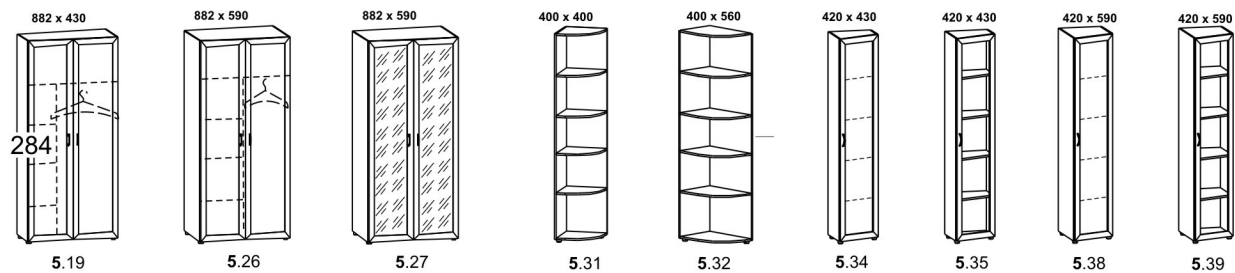

Полки навесные

Высота 750

Секция открытая

Высота 1300

Высота 1184

Навесные полки с креплением на "пеликанах"

Шкафы

Высота 1568

Крышки (16 мм)

Крышки (22 мм)

Зеркало

Дополнительные полки

Высота 1952

ширина x глубина

ширина x глубина

Высота 2336

ширина x глубина

ширина x глубина

Кровать с ящиками

1950 x 990

Размер матраса 1900 x 900

9.02

Высота 600

Тахта

- 7.11 865 x 2070 x 822 (800 x 2000)
- 7.12 965 x 2070 x 822 (900 x 2000)
- 7.13 1265 x 2070 x 822 (1200 x 2000)
- 7.14 1465 x 2070 x 822 (1400 x 2000)
- 7.15 1665 x 2070 x 822 (1600 x 2000)
- 7.16 1865 x 2070 x 822 (1800 x 2000)