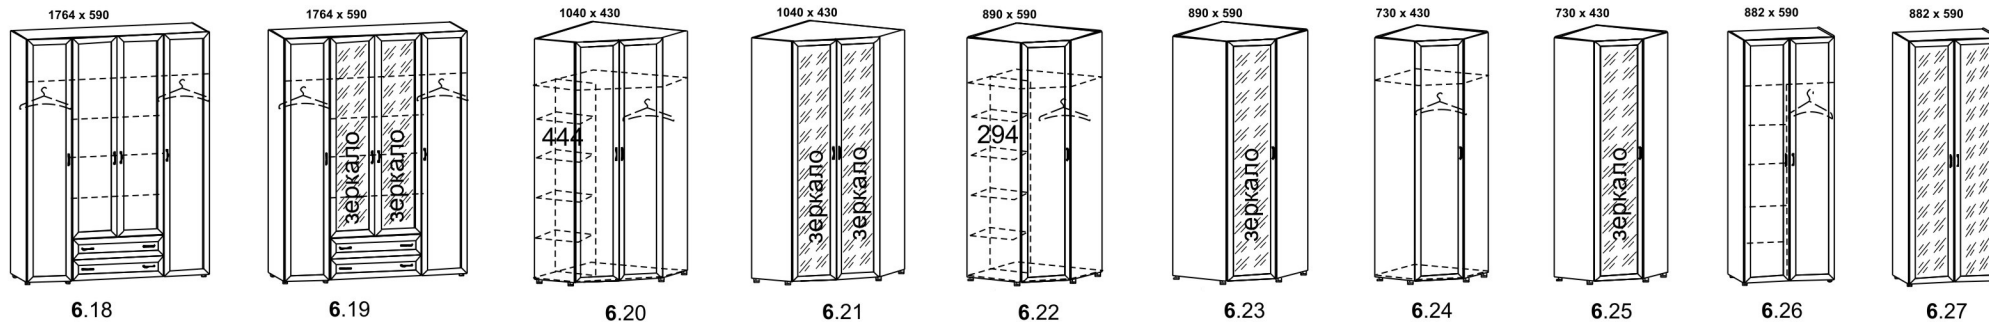

Полки навесные

Высота 750

Секция открытая

Высота 1300

Высота 1184

Навесные полки с креплением на "пеликанах"

Шкафы

Высота 1568

Крышки (16 мм)

Крышки (22 мм)

Зеркало

Дополнительные полки

Высота 1952

ширина x глубина

ширина x глубина

Высота 2336

ширина x глубина

ширина x глубина

Кровать с ящиками

1950 x 990

Размер матраса 1900 x 900

9.02

Высота 600

Тахта

Тахта

- 8.11 870 x 2090 x 850 (800 x 2000)
- 8.12 970 x 2090 x 850 (900 x 2000)
- 8.13 1270 x 2090 x 850 (1200 x 2000)
- 8.14 1470 x 2090 x 850 (1400 x 2000)
- 8.15 1670 x 2090 x 850 (1600 x 2000)
- 8.16 1870 x 2090 x 850 (1800 x 2000)