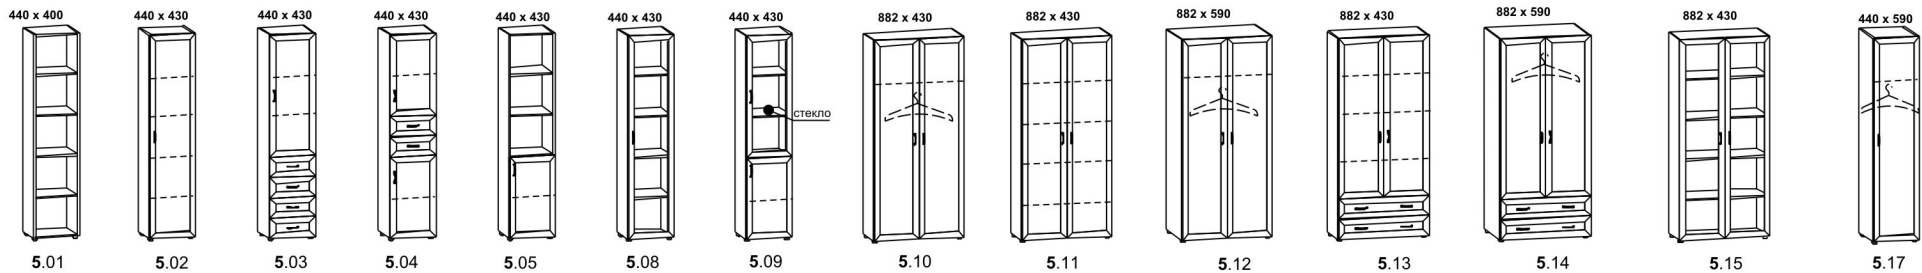

Полки навесные

Высота 750

Секция открытая

Высота 1300

Высота 1184

Навесные полки с креплением на "пеликанах"

Шкафы

Высота 1568

Крышки (16 мм)

Крышки (22 мм)

Зеркало

Дополнительные полки

Высота 1952

ширина x глубина

ширина x глубина

Высота 2336

ширина x глубина

ширина x глубина

Кровать с ящиками

1950 x 990

Размер матраса 1900 x 900

9.02

Высота 600

Тахта

Тахта

- 8.11 870 x 2090 x 850 (800 x 2000)
- 8.12 970 x 2090 x 850 (900 x 2000)
- 8.13 1270 x 2090 x 850 (1200 x 2000)
- 8.14 1470 x 2090 x 850 (1400 x 2000)
- 8.15 1670 x 2090 x 850 (1600 x 2000)
- 8.16 1870 x 2090 x 850 (1800 x 2000)