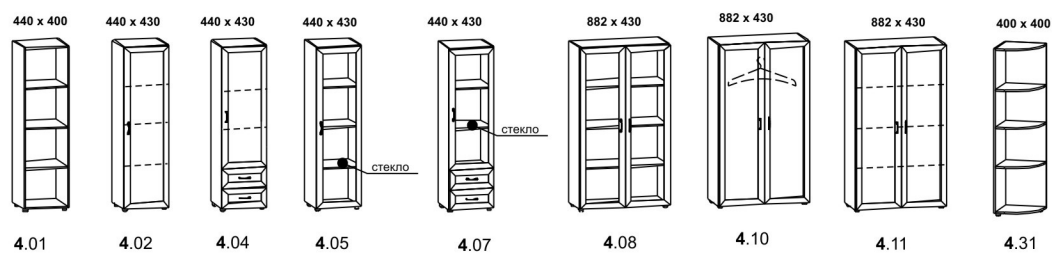

Высота 430

ширина х глубина

Тумбы

Полки навесные

Высота 386

Высота 578

ширина х глубина

Высота 822

Полки навесные

Высота 750

Секция открытая

Высота 1300

Высота 1184

Навесные полки с креплением на "пеликанах"

Шкафы

Высота 1568

Крышки (16 мм)

Крышки (22 мм)

Зеркало

Дополнительные полки

Высота 1952

ширина x глубина

ширина x глубина

Высота 2336

ширина x глубина

ширина x глубина

Кровать с ящиками

1950 x 990

Размер матраса 1900 x 900

9.02

Высота 600

Тахта