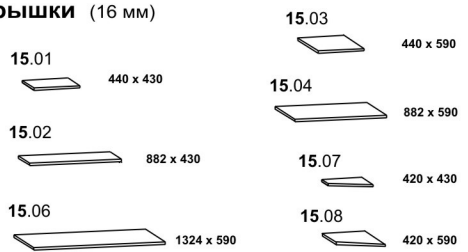

Высота 430

ширина х глубина

Тумбы

Полки навесные

Высота 386

Высота 578

ширина х глубина

Высота 822

Полки навесные

Высота 750

Секция открытая

Высота 1300

Высота 1184

Навесные полки с креплением на "пеликанах"

Шкафы

Высота 1568

Крышки (16 мм)

Крышки (22 мм)

Зеркало

Дополнительные полки

Высота 1952

ширина x глубина

ширина x глубина

Высота 2336

ширина x глубина

ширина x глубина

Кровать с ящиками

1950 x 990

Размер матраса 1900 x 900

9.02

Высота 600

Тахта