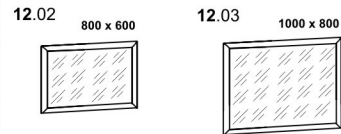

Высота 430

ширина х глубина

Тумбы

Полки навесные

Высота 386

Высота 578

ширина х глубина

Высота 822

Полки навесные

Высота 750

Секция открытая

Высота 1300

Высота 1184

Навесные полки с креплением на "пеликанах"

Шкафы

Высота 1568

Крышки (16 мм)

Крышки (22 мм)

Зеркало

Дополнительные полки

Высота 1952

ширина x глубина

ширина x глубина

Высота 2336

ширина x глубина

ширина x глубина

Кровать с ящиками

1950 x 990

Размер матраса 1900 x 900

9.02

Высота 600

Тахта