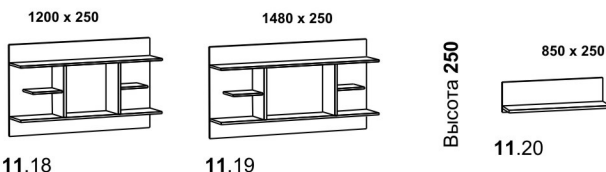

Высота 430

ширина х глубина

Тумбы

Полки навесные

Высота 386

Высота 578

ширина х глубина

Высота 822

Полки навесные

Высота 750

Секция открытая

Высота 1300

Высота 1184

Навесные полки с креплением на "пеликанах"

Шкафы

Высота 1568

Крышки (16 мм)

Крышки (22 мм)

Зеркало

Дополнительные полки

Высота 1952

ширина x глубина

ширина x глубина

Высота 2336

Тахта

- 8.11 870 x 2090 x 850 (800 x 2000)
- 8.12 970 x 2090 x 850 (900 x 2000)
- 8.13 1270 x 2090 x 850 (1200 x 2000)
- 8.14 1470 x 2090 x 850 (1400 x 2000)
- 8.15 1670 x 2090 x 850 (1600 x 2000)
- 8.16 1870 x 2090 x 850 (1800 x 2000)