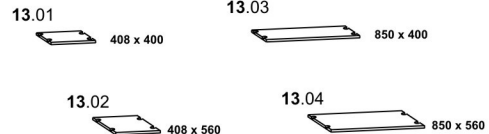

Полки навесные

Высота 750

Секция открытая

Высота 1300

Высота 1184

Навесные полки с креплением на "пеликанах"

Шкафы

Высота 1568

Крышки (16 мм)

Крышки (22 мм)

Зеркало

Дополнительные полки

Высота 1952

ширина x глубина

ширина x глубина

Высота 2336

ширина x глубина

ширина x глубина

Кровать с ящиками

1950 x 990

Размер матраса 1900 x 900

9.02

Высота 600

Тахта

- 7.11 865 x 2070 x 822 (800 x 2000)
- 7.12 965 x 2070 x 822 (900 x 2000)
- 7.13 1265 x 2070 x 822 (1200 x 2000)
- 7.14 1465 x 2070 x 822 (1400 x 2000)
- 7.15 1665 x 2070 x 822 (1600 x 2000)
- 7.16 1865 x 2070 x 822 (1800 x 2000)