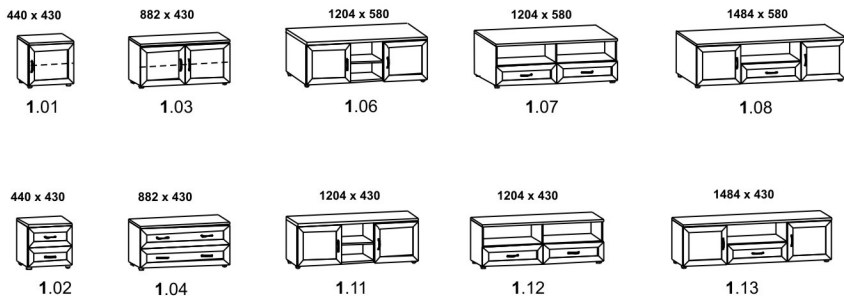

Высота 430

ширина х глубина

Тумбы

Полки навесные

Высота 386

Высота 578

ширина х глубина

Высота 822

Полки навесные

Высота 750

Секция открытая

Высота 1300

Высота 1184

Навесные полки с креплением на "пеликанах"

Шкафы

Высота 1568

Крышки (16 мм)

Крышки (22 мм)

Зеркало

Дополнительные полки

Высота 1952

ширина x глубина

ширина x глубина

Высота 2336

Тахта

- 8.11 870 x 2090 x 850 (800 x 2000)
- 8.12 970 x 2090 x 850 (900 x 2000)
- 8.13 1270 x 2090 x 850 (1200 x 2000)
- 8.14 1470 x 2090 x 850 (1400 x 2000)
- 8.15 1670 x 2090 x 850 (1600 x 2000)
- 8.16 1870 x 2090 x 850 (1800 x 2000)