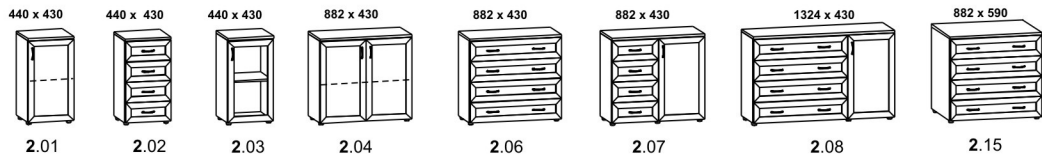

Высота 430

ширина х глубина

Тумбы

Полки навесные

Высота 386

Высота 578

ширина х глубина

Высота 822

Полки навесные

Высота 750

Секция открытая

Высота 1300

Высота 1184

Навесные полки с креплением на "пеликанах"

Шкафы

Высота 1568

Крышки (16 мм)

Крышки (22 мм)

Зеркало

Дополнительные полки

Высота 1952

ширина x глубина

ширина x глубина

Высота 2336

ширина x глубина

ширина x глубина

Кровать с ящиками

1950 x 990

Размер матраса 1900 x 900

9.02

Высота 600

Тахта