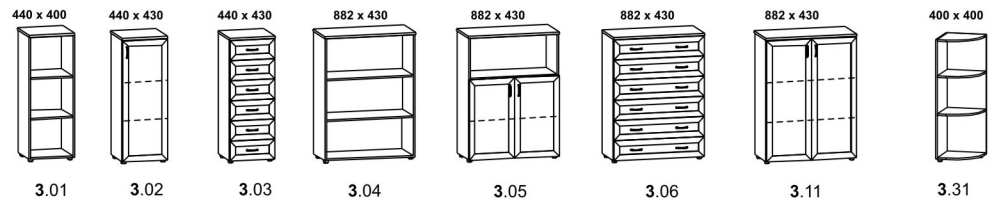

Высота 430

ширина х глубина

Тумбы

Полки навесные

Высота 386

Высота 578

ширина х глубина

Высота 822

Полки навесные

Высота 750

Секция открытая

Высота 1300

Высота 1184

Навесные полки с креплением на "пеликанах"

Шкафы

Высота 1568

Крышки (16 мм)

Крышки (22 мм)

Зеркало

Дополнительные полки

Высота 1952

ширина x глубина

ширина x глубина

Высота 2336

ширина x глубина

ширина x глубина

Кровать с ящиками

1950 x 990

Размер матраса 1900 x 900

9.02

Высота 600

Тахта