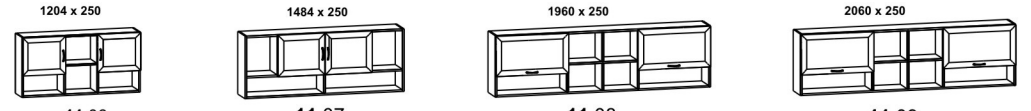

Высота 430

ширина х глубина

Тумбы

Полки навесные

Высота 386

Высота 578

ширина х глубина

Высота 822

Полки навесные

Высота 750

Секция открытая

Высота 1300

Высота 1184

Навесные полки с креплением на "пеликанах"

Шкафы

Высота 1568

Крышки (16 мм)

Крышки (22 мм)

Зеркало

Дополнительные полки

Высота 1952

ширина x глубина

ширина x глубина

Высота 2336

ширина x глубина

ширина x глубина

Кровать с ящиками

1950 x 990

Размер матраса 1900 x 900

9.02

Высота 600

Тахта