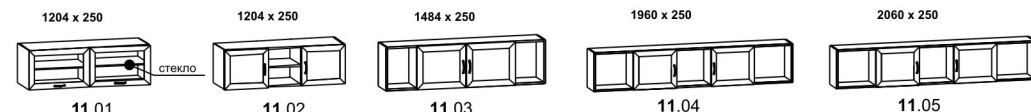

Высота 430

ширина х глубина

Тумбы

Полки навесные

Высота 386

Высота 578

ширина х глубина

Высота 822

Полки навесные

Высота 750

Секция открытая

Высота 1300

Высота 1184

Навесные полки с креплением на "пеликанах"

Шкафы

Высота 1568

Крышки (16 мм)

Крышки (22 мм)

Зеркало

Дополнительные полки

Высота 1952

ширина x глубина

ширина x глубина

Высота 2336

ширина x глубина

ширина x глубина

Кровать с ящиками

1950 x 990

Размер матраса 1900 x 900

9.02

Высота 600

Тахта