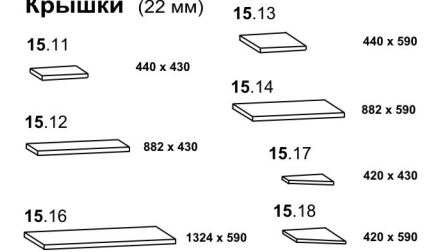

Высота 430

ширина х глубина

Тумбы

Полки навесные

Высота 386

Высота 578

ширина х глубина

Высота 822

Полки навесные

Высота 750

Секция открытая

Высота 1300

Высота 1184

Навесные полки с креплением на "пеликанах"

Шкафы

Высота 1568

Крышки (16 мм)

Крышки (22 мм)

Зеркало

Дополнительные полки

Высота 1952

ширина x глубина

ширина x глубина

Высота 2336

ширина x глубина

ширина x глубина

Кровать с ящиками

1950 x 990

Размер матраса 1900 x 900

9.02

Высота 600

Тахта