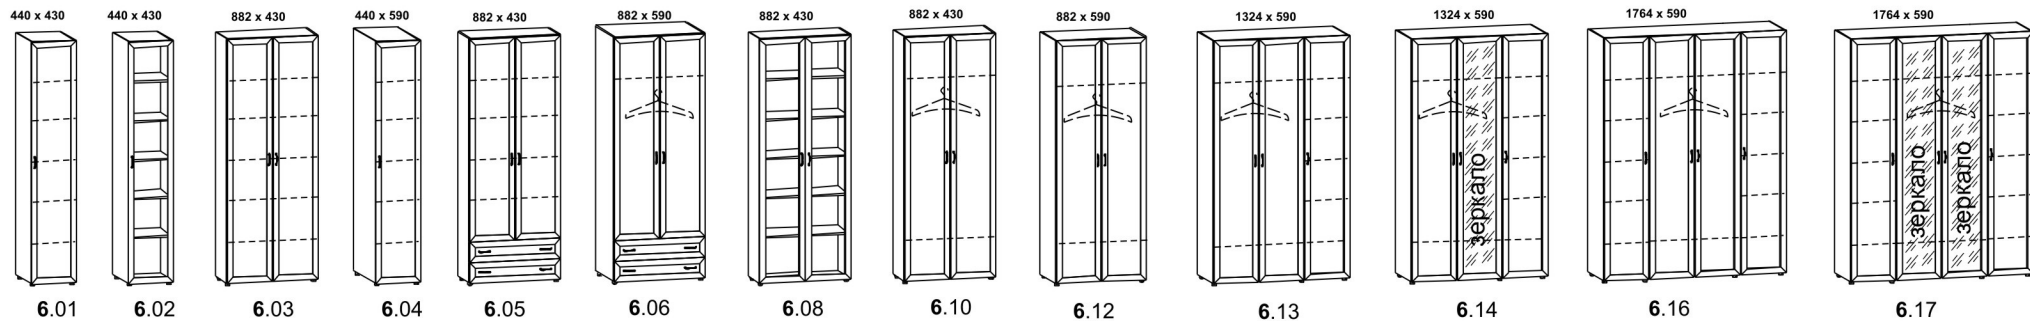

Полки навесные

Высота 750

Секция открытая

Высота 1300

Высота 1184

Навесные полки с креплением на "пеликанах"

Шкафы

Высота 1568

Крышки (16 мм)

Крышки (22 мм)

Зеркало

Дополнительные полки

Высота 1952

ширина x глубина

ширина x глубина

Высота 2336

ширина x глубина

ширина x глубина

Кровать с ящиками

1950 x 990

Размер матраса 1900 x 900

9.02

Высота 600

Тахта

Тахта

- 8.11 870 x 2090 x 850 (800 x 2000)
- 8.12 970 x 2090 x 850 (900 x 2000)
- 8.13 1270 x 2090 x 850 (1200 x 2000)
- 8.14 1470 x 2090 x 850 (1400 x 2000)
- 8.15 1670 x 2090 x 850 (1600 x 2000)
- 8.16 1870 x 2090 x 850 (1800 x 2000)