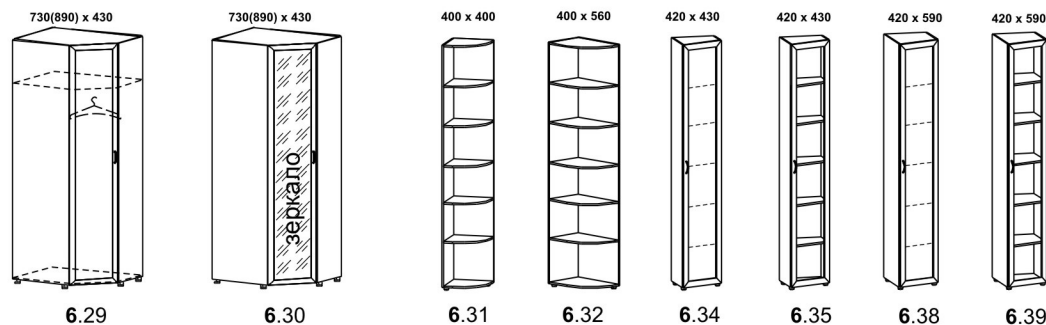

Полки навесные

Высота 750

Секция открытая

Высота 1300

Высота 1184

Навесные полки с креплением на "пеликанах"

Шкафы

Высота 1568

Крышки (16 мм)

Крышки (22 мм)

Зеркало

Дополнительные полки

Высота 1952

ширина x глубина

ширина x глубина

Высота 2336

ширина x глубина

ширина x глубина

Кровать с ящиками

1950 x 990

Размер матраса 1900 x 900

9.02

Высота 600

Тахта

- 7.11 865 x 2070 x 822 (800 x 2000)
- 7.12 965 x 2070 x 822 (900 x 2000)
- 7.13 1265 x 2070 x 822 (1200 x 2000)
- 7.14 1465 x 2070 x 822 (1400 x 2000)
- 7.15 1665 x 2070 x 822 (1600 x 2000)
- 7.16 1865 x 2070 x 822 (1800 x 2000)