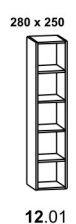

Высота 430

ширина х глубина

Тумбы

Полки навесные

Высота 386

Высота 578

ширина х глубина

Высота 822

Полки навесные

Высота 750

Секция открытая

Высота 1300

Высота 1184

Навесные полки с креплением на "пеликанах"

Шкафы

Высота 1568

Крышки (16 мм)

Крышки (22 мм)

Зеркало

Дополнительные полки

Высота 1952

ширина x глубина

ширина x глубина

Высота 2336

Кровать

- 8.01 870 x 2090 x 850 (800 x 2000)
- 8.02 970 x 2090 x 850 (900 x 2000)
- 8.03 1270 x 2090 x 850 (1200 x 2000)
- 8.04 1470 x 2090 x 850 (1400 x 2000)
- 8.05 1670 x 2090 x 850 (1600 x 2000)
- 8.06 1870 x 2090 x 850 (1800 x 2000)